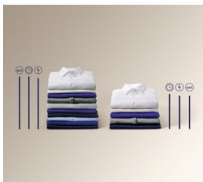

Product Benefits & Features

Индивидуальный уход в более короткое время

Система SensiCare подстраивается к загрузке, не допуская перестирывания одежды. Это позволяет вещам дольше сохранять вид и форму, а также экономит воду и электроэнергию.

- Объем загрузки: 4 кг
- Максимальная скорость отжима: 1000 об/мин
- Программа для стирки шелковых вещей со специально адаптированным циклом стирки и отжима
- Программы стирки: Вкл./Выкл., Хлопок, Хлопок Эко, Синтетика, Деликатная, Быстрая, Полоскание (в зависимости от оборотов), Отжим / Слив, Антиаллергенная + пар, Детское белье, Шёлк, Шерсть, Спорт, Верхняя одежда, Джинсовая ткань
- Функция отложенного старта
- Контроль пенообразования
- Функция "Защита детей"
- Ножки: 4 регулируемые ножки
- Защита от протечек