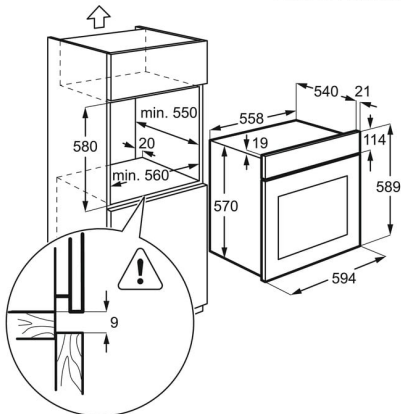

Product Specification

Номинальное напряжение, В	220-240
Максимальная мощность подключения, Вт	2500
Высота, мм	589
Ширина, мм	594
Глубина, мм.	560
Высота ниши, мм	600
Ширина ниши, мм	560
Глубина ниши, мм	550
Объем, л.	57
Предохранители, А	13
Штепсельная вилка	Евровилка
Длина сетевого шнура, м	1.6
Цвет	Нержавеющая сталь с Antifingerprint
Дополнительные аксессуары (поставляются отдельно)	Нет
Код модели	ER
Подключение	Нет
Линейка	FLEX
Комплектация	Одноуровневые телескопические направляющие
Внутреннее покрытие духовки	Кислотостойкая эмаль легкой очистки
Страна производства	Польша

Режимы духового шкафа	Нижний нагрев, Традиционная кулинария, Размораживание, Быстрое грилирование, Малый гриль, Освещение, Влажная конвекция, Горячий воздух, Турбо-гриль
Освещение духовки	1 лампа, на задней стенке
Коллекция Рососо	Нет
Количество стекол в дверцах	2
Защита детей	Нет
Тип управления	Утапливаемые переключатели
Утапливаемые переключатели	Нет
Термощуп	Нет
Функция пара	0

PSGBOV140D002004