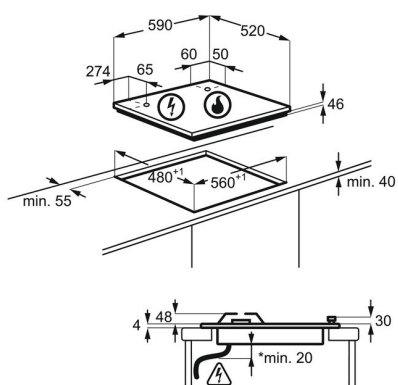

Product Specification

Номинальное напряжение, В	220-240
Ширина, мм	590
Глубина, мм.	520
Боковое врезание протяжки	560
Фронтальное врезание протяжки, мм.	480
Тип поверхности	Газ на стекле
Страна производства	Италия
Максимальная мощность газа, Вт	8000
Держатели посуды	2, Чугунные
Длина сетевого шнура, м	1.1
Цвет	Черный
Код модели	All Open
Тип установки	Независимая
Линейка	600
Функции безопасности	Термопара
Цвет ручек	Нержавеющая сталь

PSGBHO160D363006