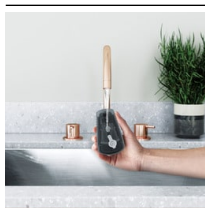

**Выглядит свежо и стильно. Прямо сейчас.**

Готовая к использованию за секунды, ваша одежда сразу станет свежей и не мятой. Поскольку отпариватель для одежды Refine 600 является портативным и удобным по размеру, его легко взять и использовать всякий раз, когда вашу одежду нужно освежить.

Product Benefits & Features**Гладильная доска больше не нужна.**

Ручной отпариватель для одежды Refine 600 позволяет отпаривать одежду прямо на вешалке. Нагреваясь всего за 20 секунд, он обеспечивает постоянный поток пара с достаточной мощностью, чтобы освежить и разгладить любую одежду.

**Теперь одежда будет свежей.**

Нет времени постирать любимую одежду? Ручной отпариватель Refine 600 Handheld Garment Steamer не только разглаживает ваши вещи, но и освежает их. Пар проникает в волокна ткани и удаляет до 99,9%* бактерий.

**Съемный резервуар для воды.**

Чтобы максимально упростить жизнь, в ручном отпаривателе для одежды Refine 600 есть съемный резервуар для воды. Вам достаточно просто снять его, подойти к ближайшему крану, чтобы наполнить его водой, а затем снова поставить на место.