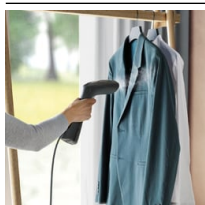

**Выглядит свежо и стильно. Прямо сейчас.**

Готовая к использованию за секунды, ваша одежда сразу станет свежей и не мятой. Поскольку отпариватель для одежды Refine 600 является портативным и удобным по размеру, его легко взять и использовать всякий раз, когда вашу одежду нужно освежить.

Product Benefits & Features**Гладильная доска больше не нужна.**

Ручной отпариватель для одежды Refine 600 позволяет отпаривать одежду прямо на вешалке. Нагреваясь всего за 20 секунд, он обеспечивает постоянный поток пара с достаточной мощностью, чтобы освежить и разгладить любую одежду.

**Теперь одежда будет свежей.**

Нет времени постирать любимую одежду? Ручной отпариватель Refine 600 Handheld Garment Steamer не только разглаживает ваши вещи, но и освежает их. Пар проникает в волокна ткани и удаляет до 99,9%* бактерий.

Щетка и защитная рукавица

Каждый ручной отпариватель для одежды Refine 600 поставляется со специально разработанной щеткой, которая позволяет пару проникать в более плотные ткани, такие как джинсовая ткань. А также защитная рукавица, предохраняющая руку от горячего пара.