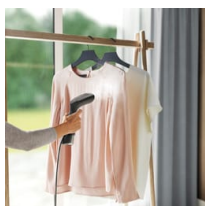

**Выглядит свежо и стильно. Прямо сейчас.**

Готовая к использованию за секунды, ваша одежда сразу станет свежей и не мятой. Поскольку отпариватель для одежды Refine 600 является портативным и удобным по размеру, его легко взять и использовать всякий раз, когда вашу одежду нужно освежить.

Product Benefits & Features**Гладильная доска больше не нужна.**

Ручной отпариватель для одежды Refine 600 позволяет отпаривать одежду прямо на вешалке. Нагреваясь всего за 20 секунд, он обеспечивает постоянный поток пара с достаточной мощностью, чтобы освежить и разгладить любую одежду.

**Теперь одежда будет свежей.**

Нет времени постирать любимую одежду? Ручной отпариватель Refine 600 Handheld Garment Steamer не только разглаживает ваши вещи, но и освежает их. Пар проникает в волокна ткани и удаляет до 99,9%* бактерий.

Щетка и защитная рукавица

Каждый ручной отпариватель для одежды Refine 600 поставляется со специально разработанной щеткой, которая позволяет пару проникать в более плотные ткани, такие как джинсовая ткань. А также защитная рукавица, предохраняющая руку от горячего пара.