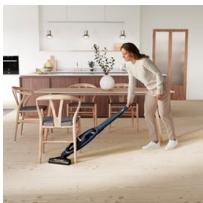

**Богатая функциональность. Всегда под рукой.**

Благодаря легкому доступу к ручному блоку и принадлежностям из комплекта беспроводная модель Well Q6 позволяет быстро переключаться из режима обычной уборки пола на уборку труднодоступных мест и обратно.

- Беспроводной, работающий от аккумулятора
- Съёмная щетка-ролик

**Эргономичный дизайн для удобства уборки всех видов.**

Эргономичный дизайн модели Well Q6 с удобной рукояткой и равномерным распределением веса делает уборку пола простой и удобной. Двойная рукоятка обеспечивает удобство уборки над полом и уборки различных поверхностей, расположенных высоко.